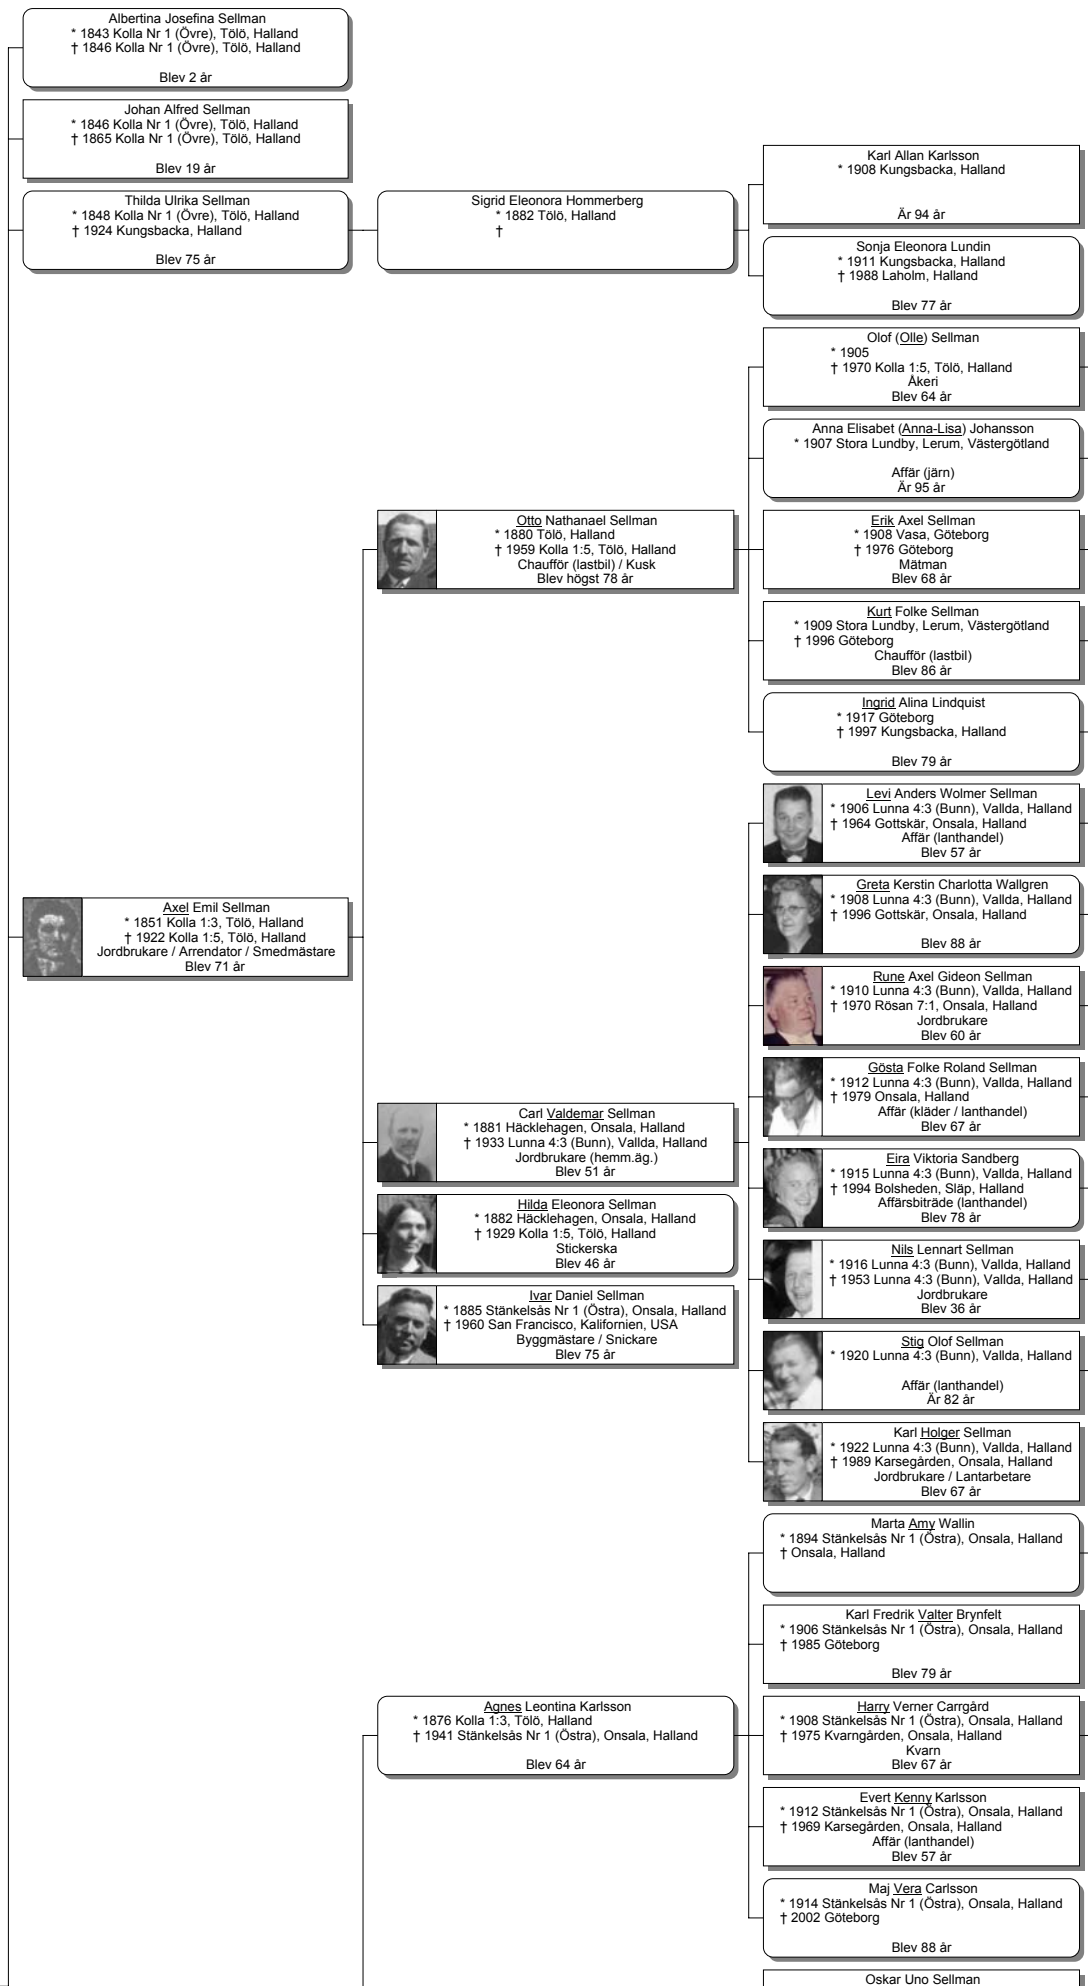

# Attlingar till Olof Sellman (1819 - 1890)

† 1890 Kolla 1:3, Tölo, Halland  
Jordbrukare (hemm.äg.)  
Blev 70 år

 Philip Sigfrid Sellman  
\* 1853 Kolla 1:3, Tölo, Halland  
† 1905 Kolla Nr 6 (Kollahed), Tölo, Halland  
Jordbrukare (arrendator)  
Blev 52 år