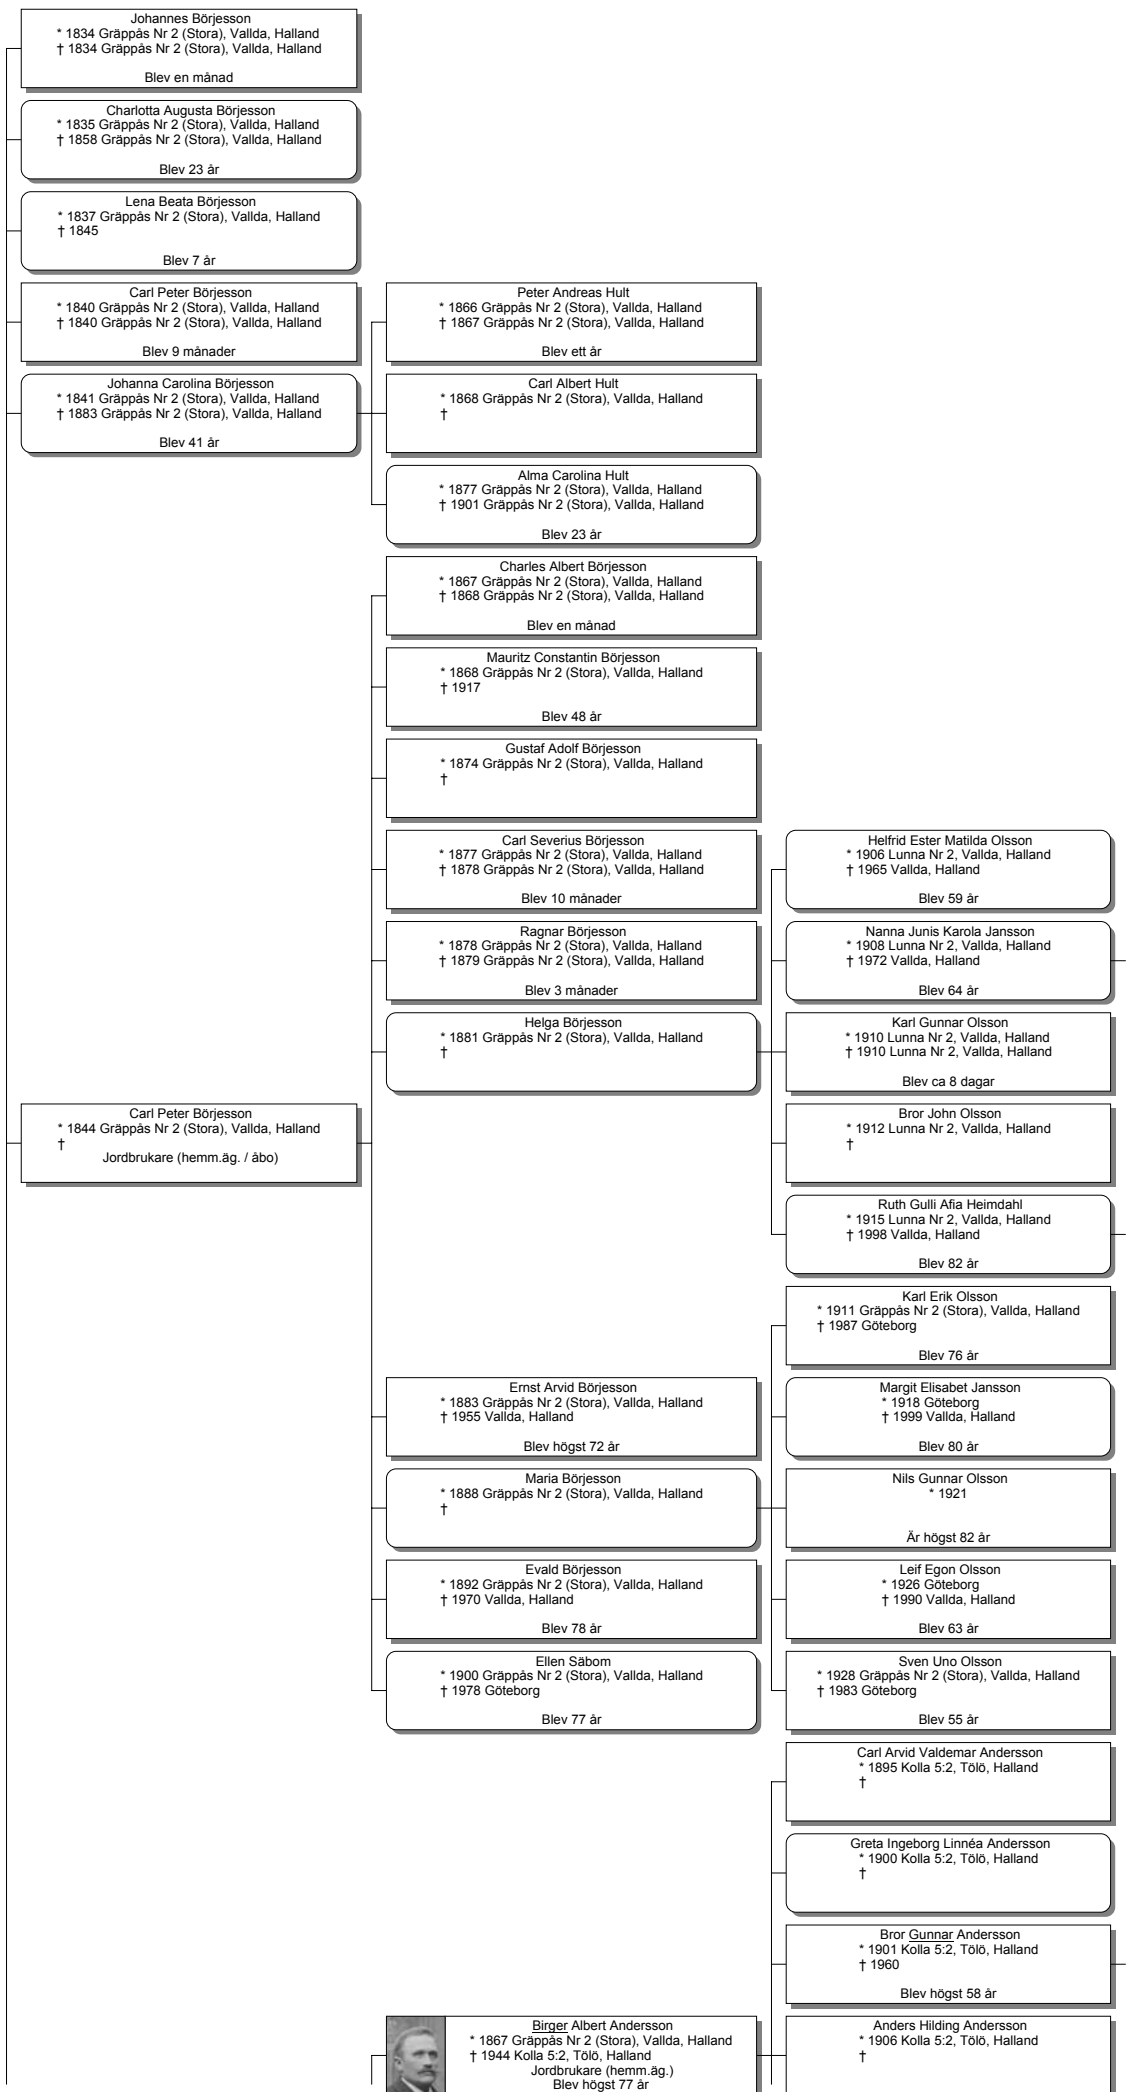

Attlingar till Petter Andreas Börjesson (1806 - 1882)

Petter Andreas Börjesson
* 1806 Buera Nr 10 (Bäcken), Vallda, Halland
† 1882 Gräppås Nr 2 (Stora), Vallda, Halland
Jordbrukare (hemm.äg. / äbo) / Sjöman
Blev 75 år